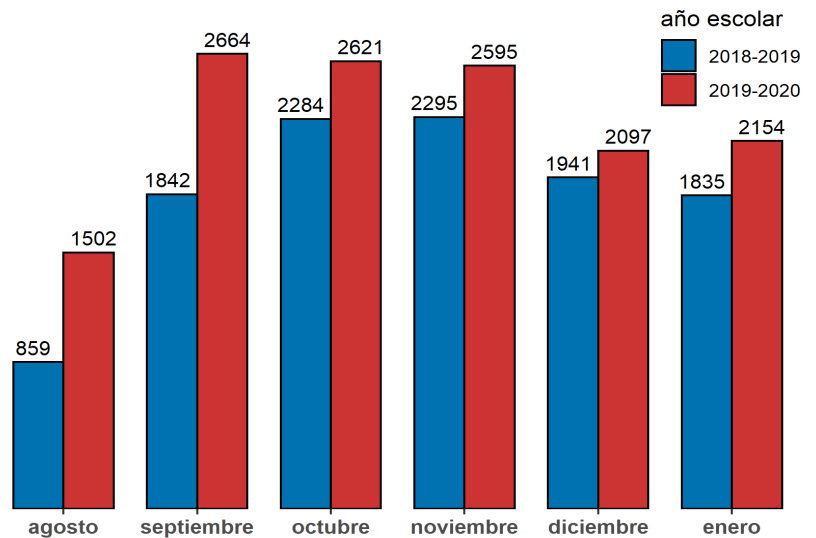

Las siguientes estadísticas incluyen información del 1º de agosto al 31 de enero para los años escolares 2018-2019 y 2019-2020.

**VOLUMEN DE INFORMES POR**

**AÑO ESCOLAR**

**13,639**

Número total de informes recibidos durante el año escolar 2019-2020 hasta la fecha.

**11,056**

Número total de informes recibidos durante el mismo periodo en el año escolar 2018-2019.

**Incremento**

**DIA PICO DE INFORMES PRESENTADOS**

**Jueves**

**HORA PICO DE INFORMES PRESENTADOS**

**3:00 PM**